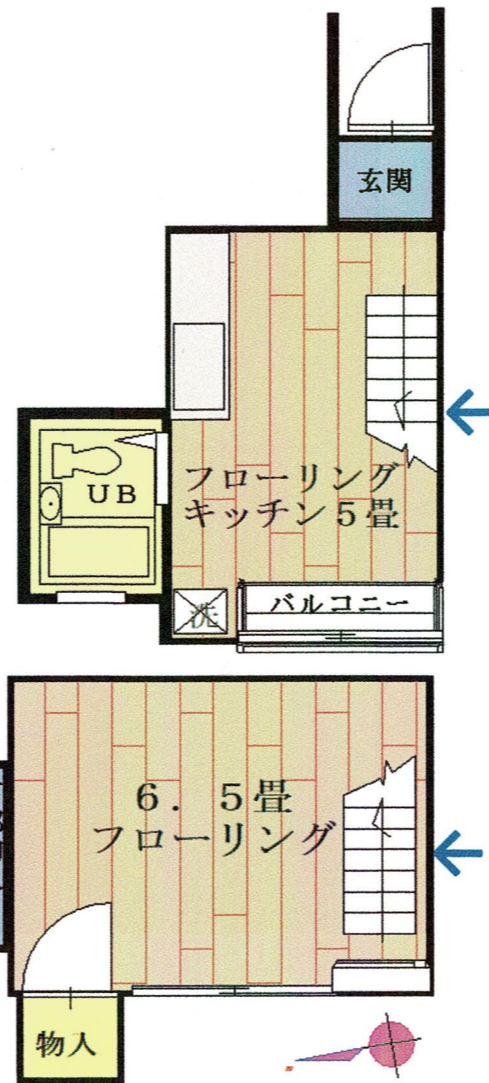

上板橋アーバンライフ206
メゾネット1k 52,000円
敷金1か月・礼金0
即入居可

東上線上板橋駅 歩1分
池袋から準急で1駅
板橋区上板橋 2-35-9
洋室 21,76㎡
1987年築・1997年全面改修

- ★駅まで1分の好立地
- ★メゾネットタイプ
- ★東南角部屋 ★床リフォーム
- ★流し台・クロス交換
- ★二人入居・子供可
- ★ペット可・犬不可 礼金1ヶ月
- ★駐輪場 バイク月3,000円・自転車無料