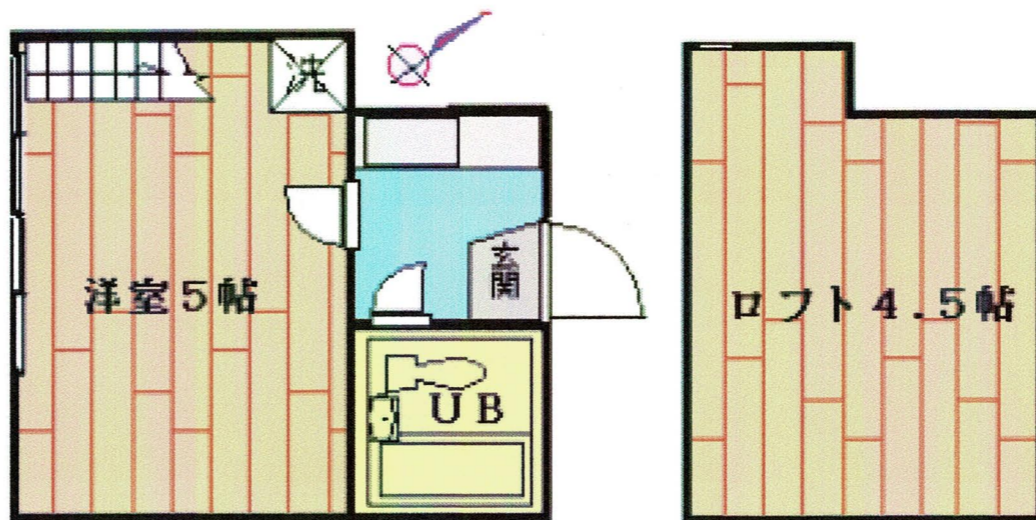

1988年5月築

2010年外壁塗装工事

★クロス・流し台交換

トイレウォシュレット新規設置

★ペット可 (犬不可) 礼金1ヶ月

★二人入居可

保証料	清掃代 (契約時)	鍵交換代 (任意)	家財保険
賃料50% 更新30%	29,000円	16,500円	18,000円

東京都知事免許 (12) 第32654号