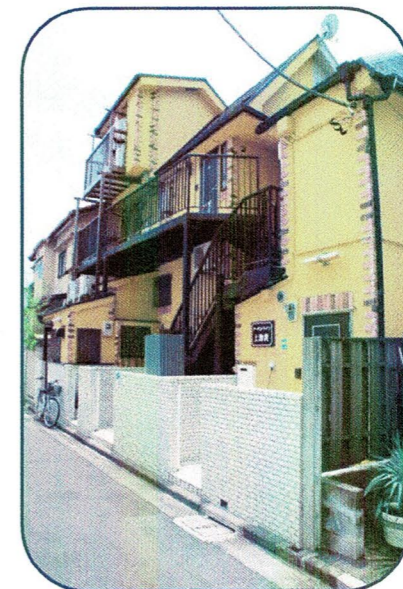

# 上池袋アーバンライフ202

1k ロフト 65,000円

敷金1ヶ月・礼金なし

J R 池袋駅徒歩12分

豊島区上池袋 1-20-11

洋室14.13㎡ ロフト7.53㎡

計 21.66㎡

即入居可

1988年5月築

2010年外壁塗装工事

★クロス・流し台交換

トイレウォシュレット新規設置

★ペット可 (犬不可) 礼金1ヶ月

★二人入居可

保証料	清掃代 (契約時)	鍵交換代 (任意)	家財保険
賃料50% 更新30%	29,000円	16,500円	18,000円

東京都知事免許 (12) 第32654号