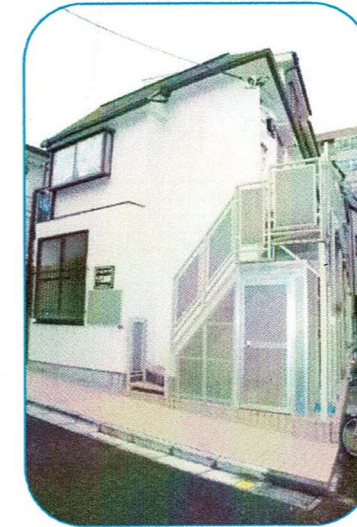

# 第二代田橋アーバンライフ101

46,000円

敷金1か月 礼金0

15.74㎡

即入居可

杉並区方南1-2-6

京王線代田橋駅 徒歩5分

1985年8月築

2002年全面改修

★年金生活者・生活保護・会社寮可

★流し台・クッションフロア

クロス・エアコン交換

★ペット可・礼金1ヶ月・犬不可

★西南角部屋・窓のあるキッチン

保証料	清掃代 (契約時)	鍵交換代 (任意)	家財保険
賃料50% 更新30%	29,000円	16,500円	18,000円

東京都知事免許 13 第32654号