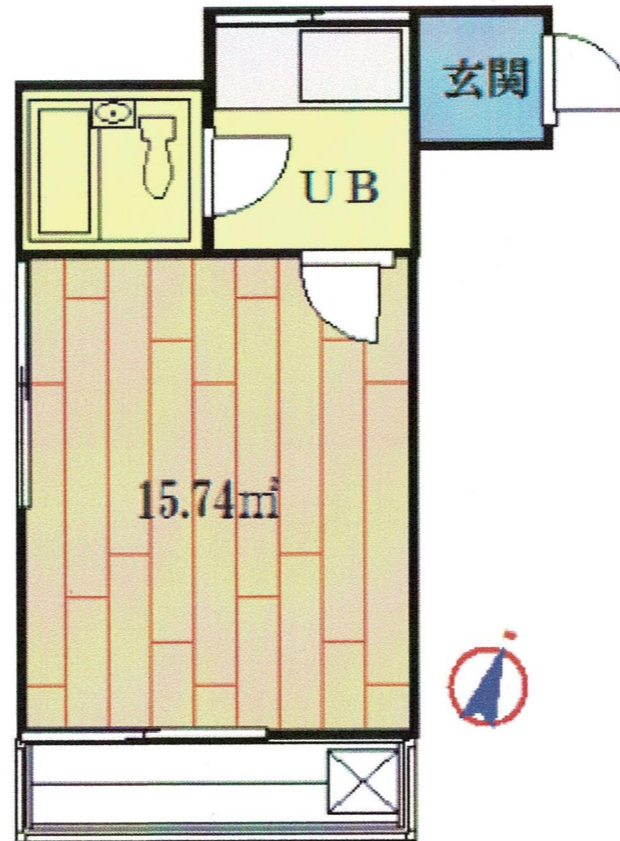

第二代田橋アーバンライフ101

46,000円

敷金1か月 礼金0

15.74㎡

即入居可

杉並区方南1-2-6

京王線代田橋駅 徒歩5分

1985年8月築

2002年全面改修

★年金生活者・生活保護・会社寮可

★流し台・クッションフロア

クロス・エアコン交換

★ペット可・礼金1ヶ月・犬不可

★西南角部屋・窓のあるキッチン

保証料	清掃代 (契約時)	鍵交換代 (任意)	家財保険
賃料50% 更新30%	29,000円	16,500円	18,000円

東京都知事免許 13 第32654号

株式会社 コルティア coltiea

〒176-0013 東京都練馬区豊玉中2丁目19番3豊玉ビル3F

<http://www.coltiea.com>

TEL 03 (3994) 1581~3 FAX 03 (3994) 1584

手数料負担割合	貸主	%	借主	100%
手数料配分割合	元付	%	客付	100%

客付会社様
AD100%

取引態様	貸主
情報公開日	2024.3.18