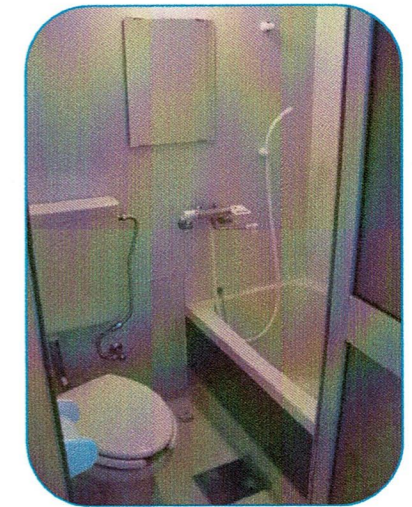

第二代田橋アーバンライフ101

46,000円

敷金1か月 礼金0

15.74㎡

即入居可

杉並区方南1-2-6

京王線代田橋駅 徒歩5分

1985年8月築

2002年全面改修

★年金生活者・生活保護・会社寮可

★流し台・クッションフロア

クロス・エアコン交換

★ペット可・礼金1ヶ月・犬不可

★西南角部屋・窓のあるキッチン

保証料	清掃代 (契約時)	鍵交換代 (任意)	家財保険
賃料50% 更新30%	29,000円	16,500円	18,000円

東京都知事免許 13 第32654号

株式会社 コルティア coltiea

〒176-0013 東京都練馬区豊玉中2丁目19番3豊玉ビル3F

<http://www.coltiea.com>

TEL 03 (3994) 1581~3 FAX 03 (3994) 1584

手数料負担割合	貸主	%	借主	100%
手数料配分割合	元付	%	客付	100%

客付会社様
AD100%

取引態様	貸主
情報公開日	2024.3.18