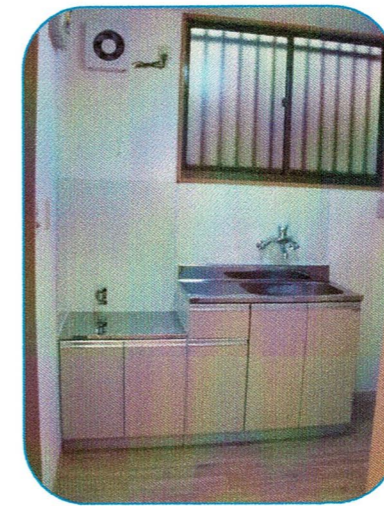

2002年全面改修

★年金生活者・生活保護・会社寮可

★流し台・クッションフロア

クロス・エアコン交換

★ペット可・礼金1ヶ月・犬不可

★西南角部屋・窓のあるキッチン

保証料	清掃代 (契約時)	鍵交換代 (任意)	家財保険
賃料50% 更新30%	29,000円	16,500円	18,000円

東京都知事免許 13 第32654号