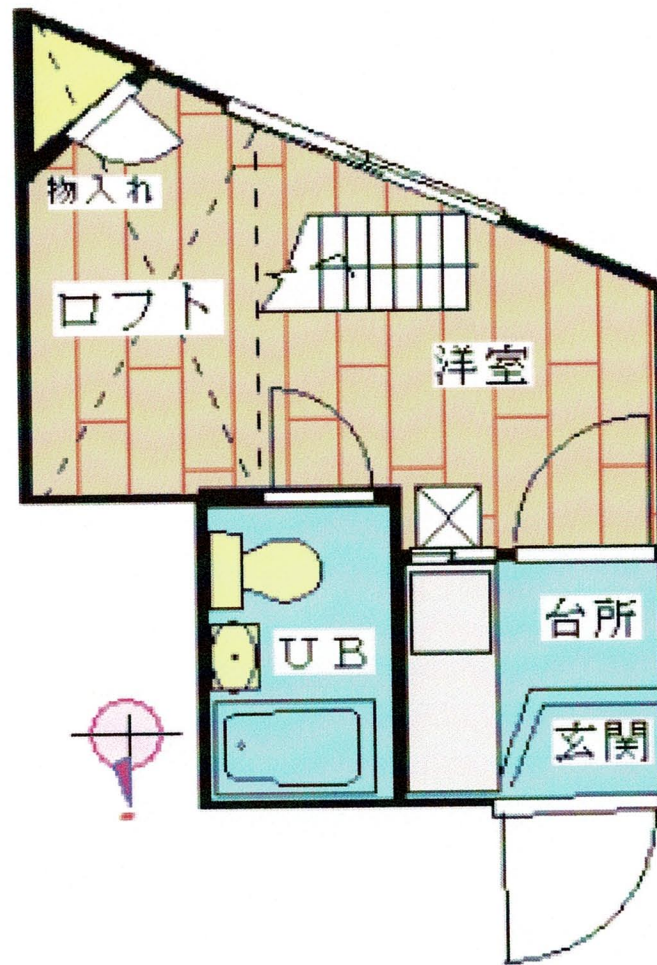

# 目白アーバンライフ102

## 1Kロフト付 54,000円

### 敷金1か月・礼金0

13.46㎡ ロフト3.76㎡ 計17.22㎡  
 豊島区西池袋2-6-9  
 JR池袋徒歩12分・目白駅徒歩7分  
 1987年4月築  
 2000年2月全面改修  
 即入居可

- ★ペット可・犬不可・礼金1ヶ月
- ★クロス・流し台交換
- ★エアコン新規交換
- ★室内洗濯機置場

保証料	清掃代 (契約時)	鍵交換代 (任意)	家財保険
賃料50% 更新30%	29,000円	16,500円	18,000円