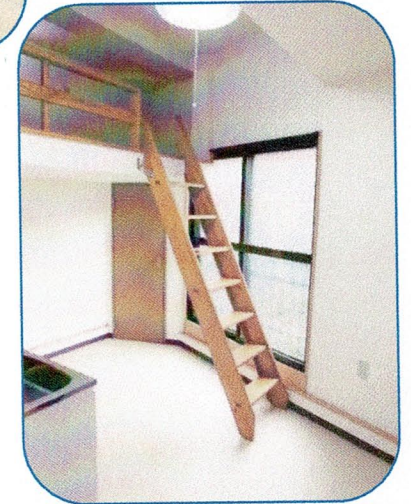

### 敷金1か月・礼金0

13.46㎡ ロフト3.76㎡ 計17.22㎡  
 豊島区西池袋2-6-9  
 JR池袋徒歩12分・目白駅徒歩7分  
 1987年4月築  
 2000年2月全面改修  
 即入居可

- ★ペット可・犬不可・礼金1ヶ月
- ★クロス・流し台交換
- ★エアコン新規交換
- ★室内洗濯機置場

保証料	清掃代 (契約時)	鍵交換代 (任意)	家財保険
賃料50% 更新30%	29,000円	16,500円	18,000円