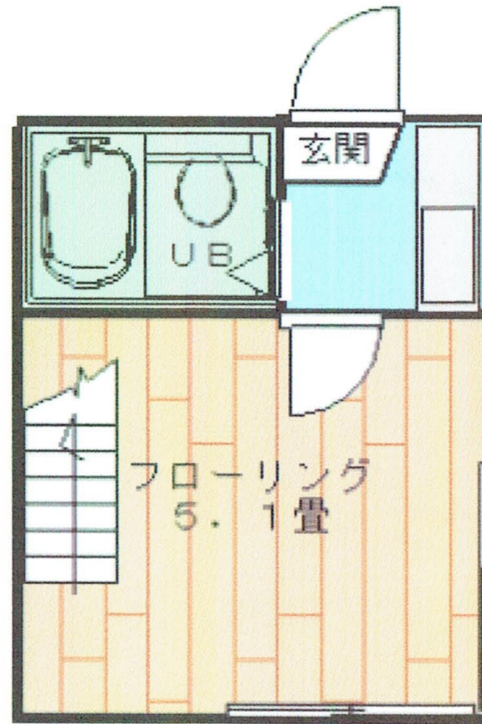

上池袋アーバンライフ203

2K メゾネット66,000円

敷金1ヶ月・礼金なし

JR池袋駅徒歩12分
豊島区上池袋1-20-11

2階12.39㎡3階8.51 合計20.9㎡
1988年5月築・2010年外壁塗装工
4月上旬入居予定

- ★ペット可・犬不可 礼金1ヶ月
- ★二人入居可
- ★クロス・流し台交換
- ★東南角部屋日当たり良好

保証料	清掃代 (契約時)	鍵交換代 (任意)	家財保険
賃料50% 更新30%	29,000円	16,200円	15,000円