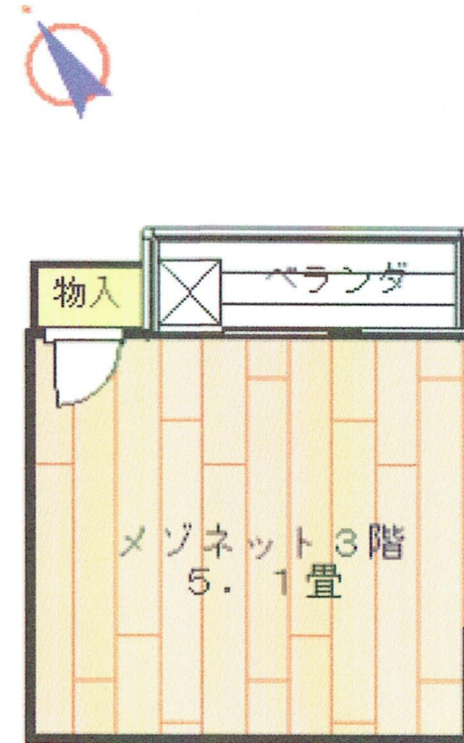

上池袋アーバンライフ203

2K メゾネット66,000円

敷金1ヶ月・礼金なし

JR池袋駅徒歩12分
豊島区上池袋1-20-11

2階12.39㎡3階8.51 合計20.9㎡
1988年5月築・2010年外壁塗装工
4月上旬入居予定

- ★ペット可・犬不可 礼金1ヶ月
- ★二人入居可
- ★クロス・流し台交換
- ★東南角部屋日当たり良好

保証料	清掃代 (契約時)	鍵交換代 (任意)	家財保険
賃料50% 更新30%	29,000円	16,200円	15,000円