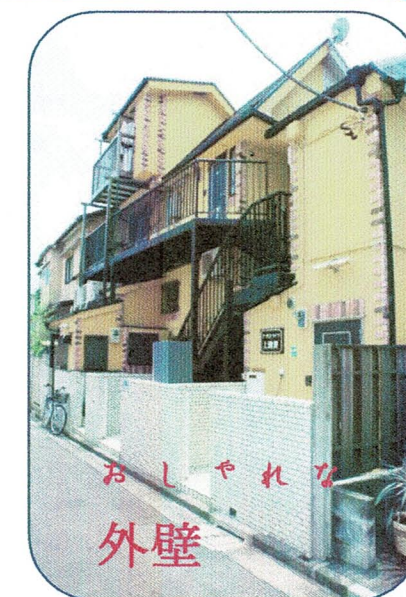

上池袋アーバンライフ103

1kロフト 65,000円

敷金1ヶ月・礼金なし

J R池袋駅徒歩12分

豊島区上池袋1-20-11

洋室15.59㎡ ロフト10.14㎡

合計25.73㎡

1988年5月築・2010年外壁塗装工事
即入居可

★テレビドアフォン ★二人入居可

★ロフト7帖・天井高1.8m

★1階部分クロス・流し台交換

★エアコン1基 ★西南角部屋

★ペット可・犬不可・礼金1ヶ月

保証料	清掃代 (契約時)	鍵交換代 (任意)	家財保険
賃料50% 更新30%	29,000円	16,500円	18,000円

東京都知事免許 (12) 第32654号

株式会社 コルティア coltiea