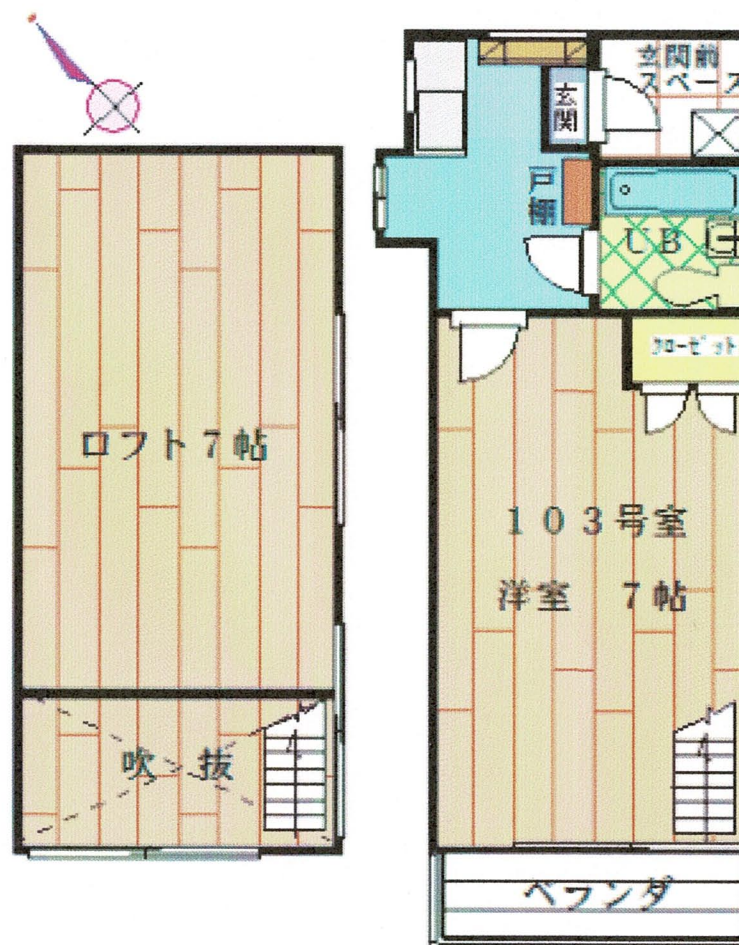

上池袋アーバンライフ103

1kロフト 65,000円

敷金1ヶ月・礼金なし

J R池袋駅徒歩12分

豊島区上池袋1-20-11

洋室15.59㎡ ロフト10.14㎡

合計25.73㎡

1988年5月築・2010年外壁塗装工事
即入居可

★テレビドアフォン ★二人入居可

★ロフト7帖・天井高1.8m

★1階部分クロス・流し台交換

★エアコン1基 ★西南角部屋

★ペット可・犬不可・礼金1ヶ月

保証料	清掃代 (契約時)	鍵交換代 (任意)	家財保険
賃料50% 更新30%	29,000円	16,500円	18,000円

東京都知事免許 (12) 第32654号

株式会社 コルティア coltiea