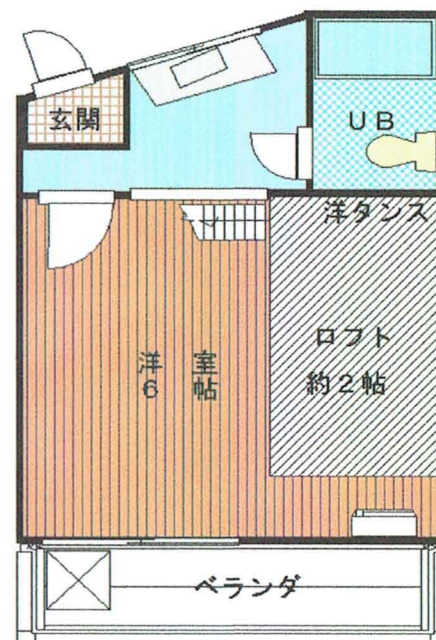

第一代田橋アーバンライフ102

46,000円 1kロフト

敷金1か月・礼金0

即入居可 昭和60年8月築

杉並区方南1-2-6

洋室14.48㎡ ロフト2.94㎡ 計17.4㎡

代田橋駅徒歩5分

★クロス交換

★キッチン窓・ガス2口

★ペット可犬不可礼金1ヶ月

★エアコン1基・浴室乾燥機

(単位 円)

礼金	敷金	日割賃料	保証料	更新時	清掃代	鍵 (任意)	家財 保険代	ペット
なし	1ヶ月	日割×日数	月額賃料 50%	月額賃料 30%	29,000	16,200	13,000	1ヶ月 追加

社団法人/住宅産業開発協会正会員・東京都知事免許(11)第32654号

株式会社 コルティア

不動産部

Coltiea group

〒176-0013 東京都練馬区豊玉中2丁目19番13号 豊玉ビル3F

<http://www.coltiea.com>

TEL 03(3994)1581~3

FAX 03(3994)1584

手数料負担割合	貸主	%	借主	100%
手数料配分割合	元付	%	客付	100%

客付会社様
AD50%

取引態様	貸主
情報公開日	28. 11. 22