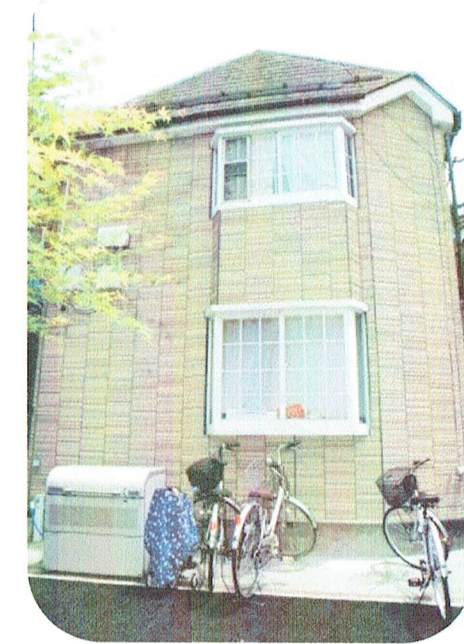

赤羽アーバンライフ105

敷金 1 カ月・礼金 0

1K 58,000円

J R 赤羽駅歩6分

洋室17.18㎡ロフト7.27㎡

合計24.45㎡

北区赤羽西1-25-2

1987年5月築

1998年外部塗装工事

5月末頃入居予定

★ペット可 (犬不可) 礼金1ヶ月

★バス・トイレ別

★ウォシュレット

★東南角部屋

★ロフト高約1.5m4.5帖

★クロス・流し台交換