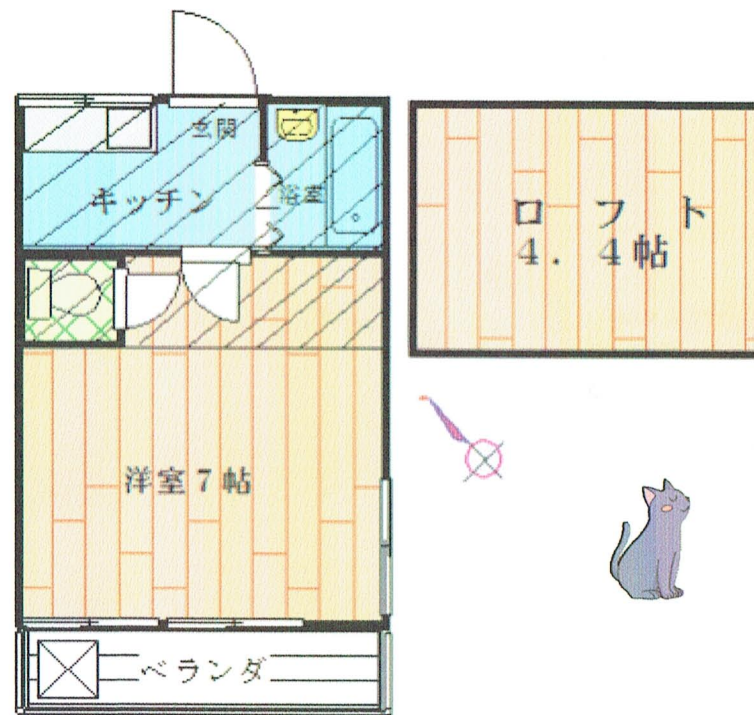

赤羽アーバンライフ105

敷金 1 カ月・礼金 0

1K 58,000円

J R 赤羽駅歩6分

洋室17.18㎡ロフト7.27㎡

合計24.45㎡

北区赤羽西1-25-2

1987年5月築

1998年外部塗装工事

5月末頃入居予定

★ペット可 (犬不可) 礼金1ヶ月

★バス・トイレ別

★ウォシュレット

★東南角部屋

★ロフト高約1.5m4.5帖

★クロス・流し台交換